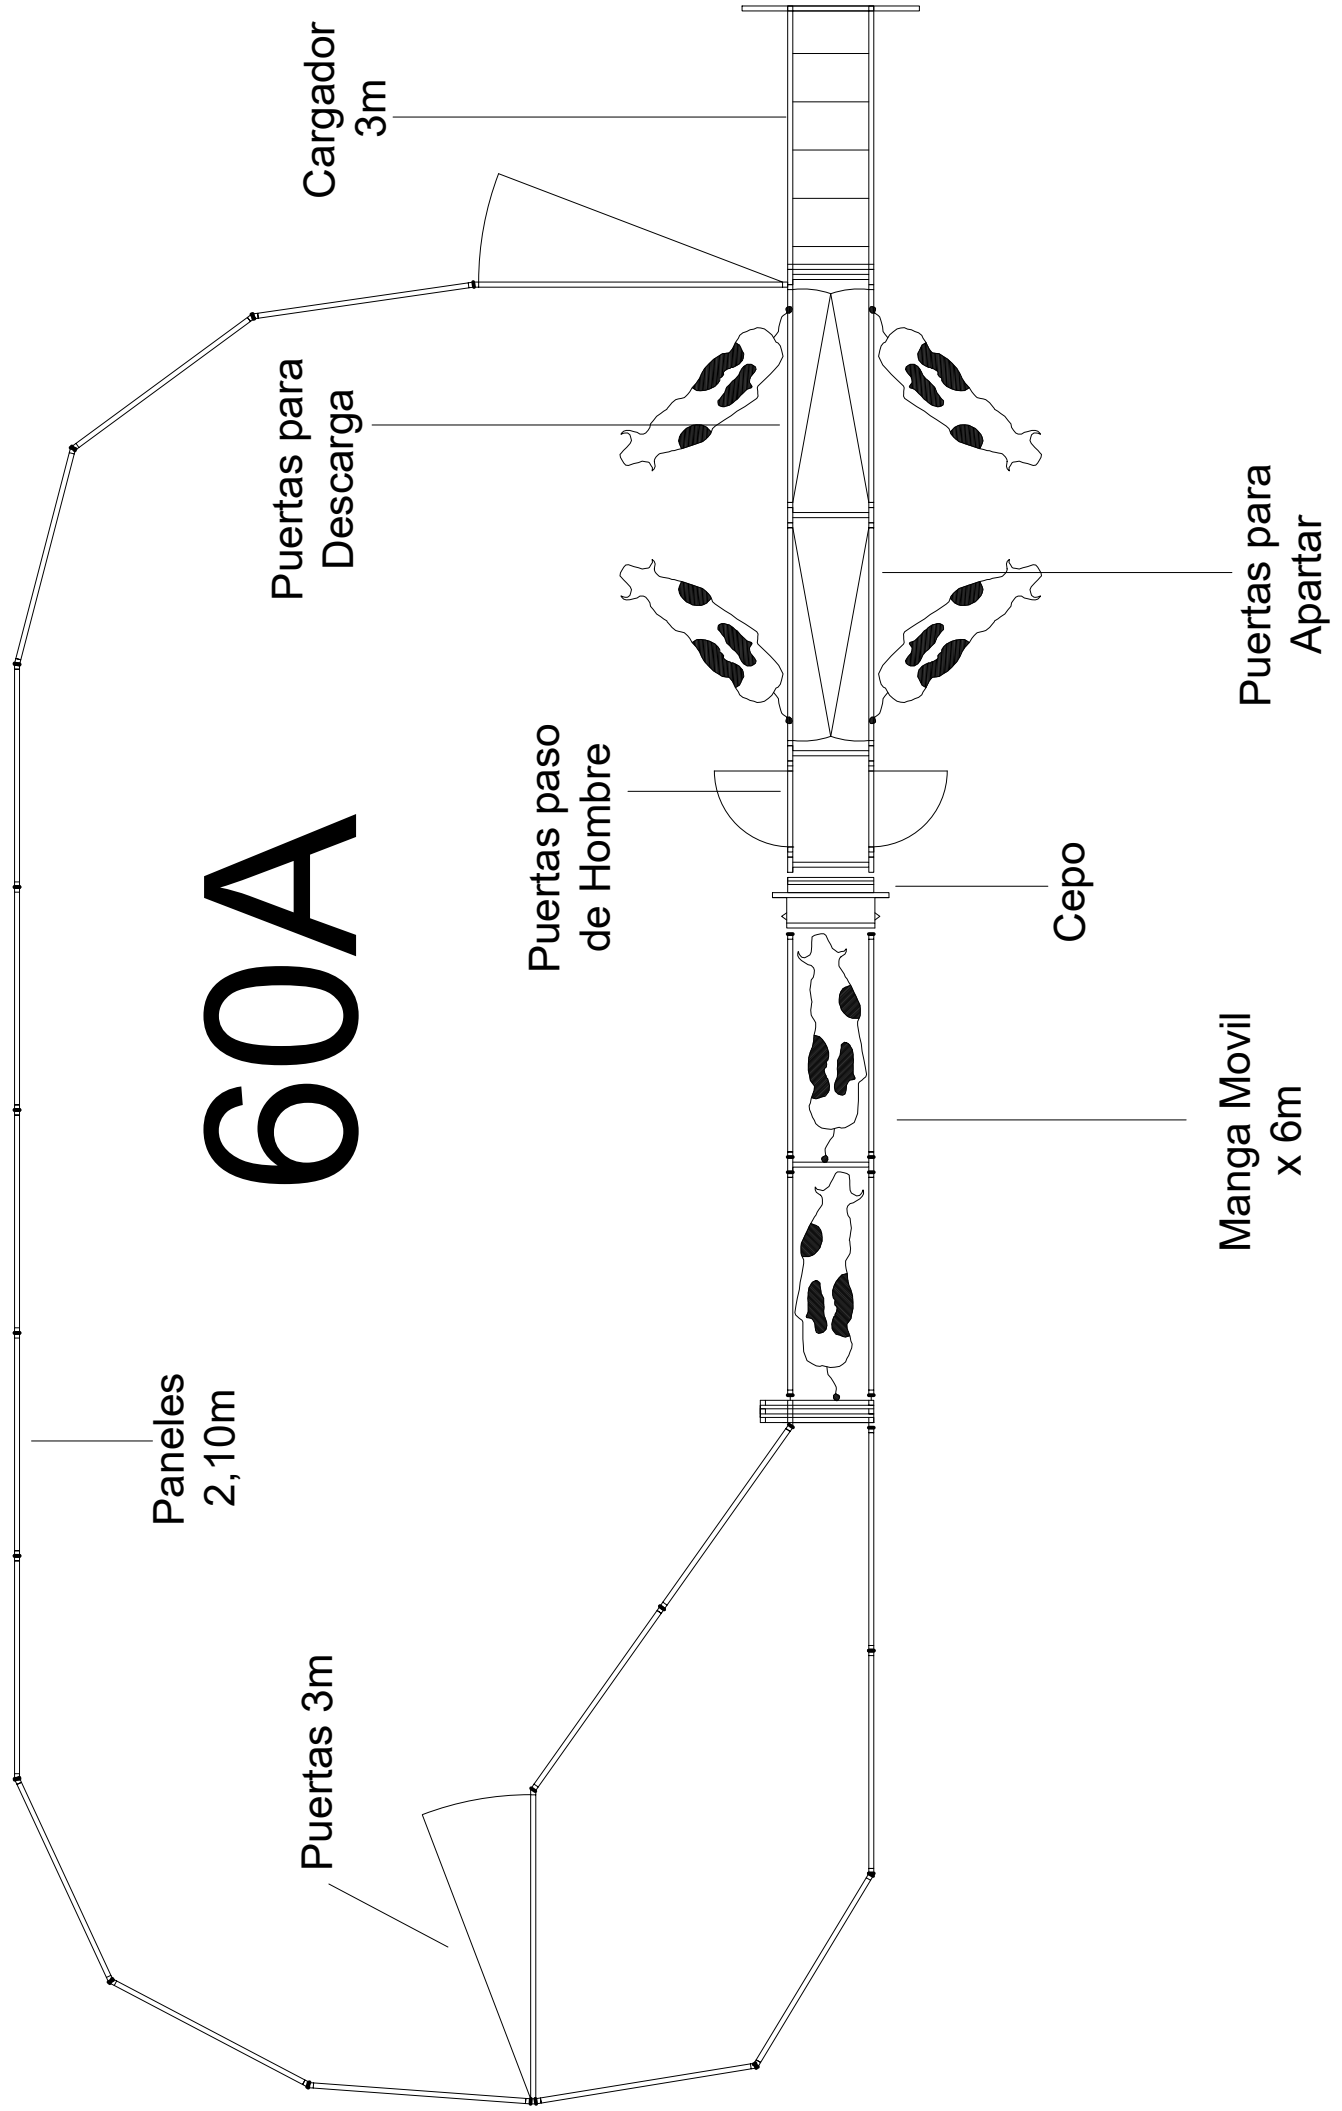

60A

Paneles
2,10m

Puertas 3m

Puertas para
Descarga

Cargador
3m

Puertas paso
de Hombre

Cepo

Manga Movil
x 6m

Puertas para
Apartar